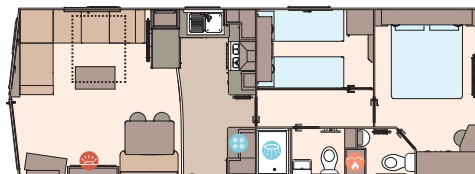

The Keswick 28ft x 10ft x 2 bedroom

The Keswick 28ft x 12ft x 2 bedroom

The Keswick 36ft x 12ft x 3 bedroom

The Keswick 32ft x 10ft x 2 bedroom

The Keswick 32ft x 12ft x 2 bedroom

The Keswick 39ft x 12ft x 3 bedroom

The Keswick 36ft x 10ft x 3 bedroom

The Keswick 36ft x 12ft x 2 bedroom

KEY: Fire Water heater Shower Fridge/Freezer Front pull out bed

OPTIONAL
WINTER
PACKS
See Page 86