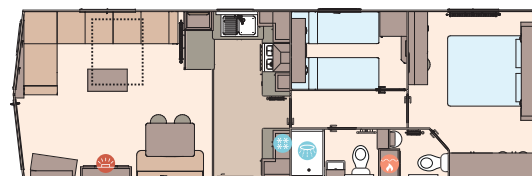

The Keswick 28ft x 10ft x 2 bedroom

The Keswick 28ft x 12ft x 2 bedroom

The Keswick 36ft x 12ft x 3 bedroom

The Keswick 32ft x 10ft x 2 bedroom

The Keswick 32ft x 12ft x 2 bedroom

The Keswick 39ft x 12ft x 3 bedroom

The Keswick 36ft x 10ft x 3 bedroom

The Keswick 36ft x 12ft x 2 bedroom

KEY: Fire Water heater Shower Fridge/Freezer Front pull out bed

OPTIONAL
WINTER
PACKS
See Page 86